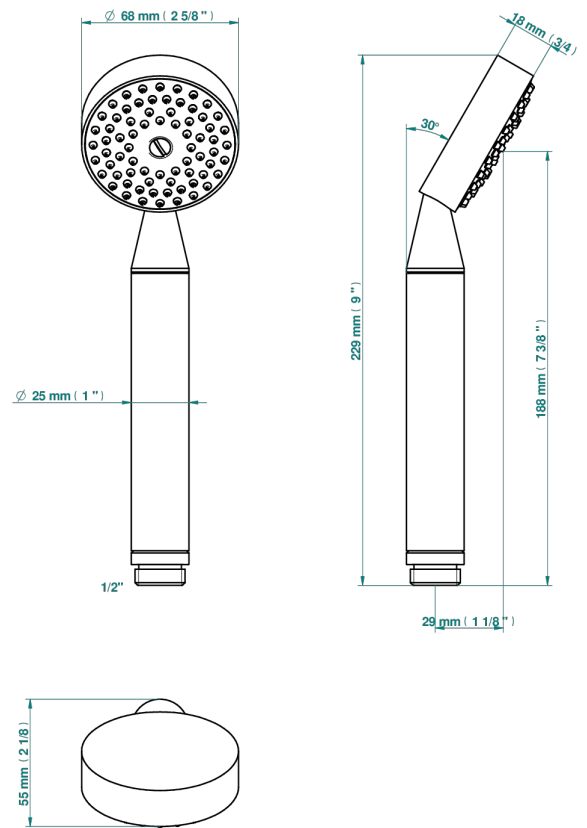

SPIRIT CON MANETAS

G58-66

Teleducha de estilo 1/2"

THG[®]
PARIS

60705

18/02/2020

CARACTERÍSTICAS

- ACS : 20ACCLY557

ESTÁNDAR

ACABADOS DISPONIBLES

Bronce claro - D01
Cerámica negra mate - D30
Cobre viejo mate - H07
Cromo - A02
Cromo / dorado - G02
Cromo mate - C02

Dorado - F01
Dorado mate - F07
Dorado pálido - F30
Dorado pálido mate (sin barniz) - F31
Natural smoked Brass - A13
Níquel - B01