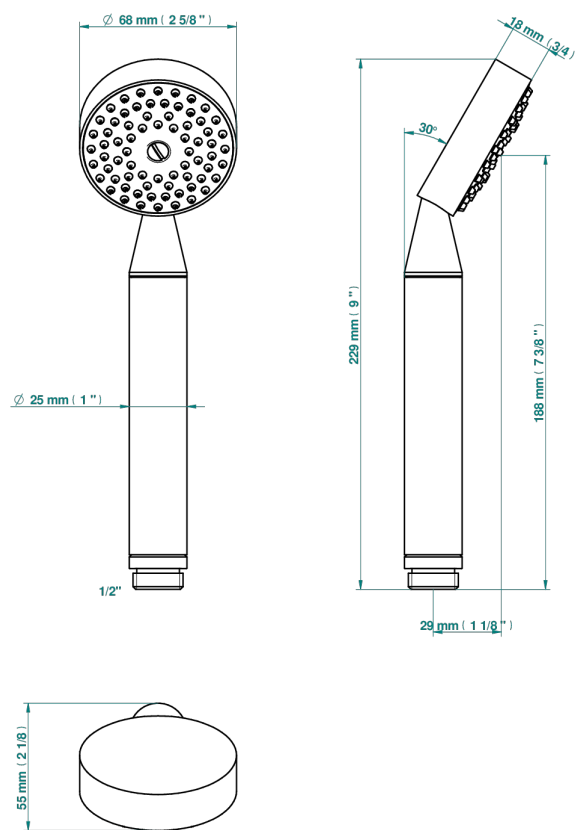

SPIRIT WITH LEVER

G58-66

1/2"垂直花洒

THG[®]
PARIS

60705

18/02/2020

特色

- ACS : 20ACCLY557