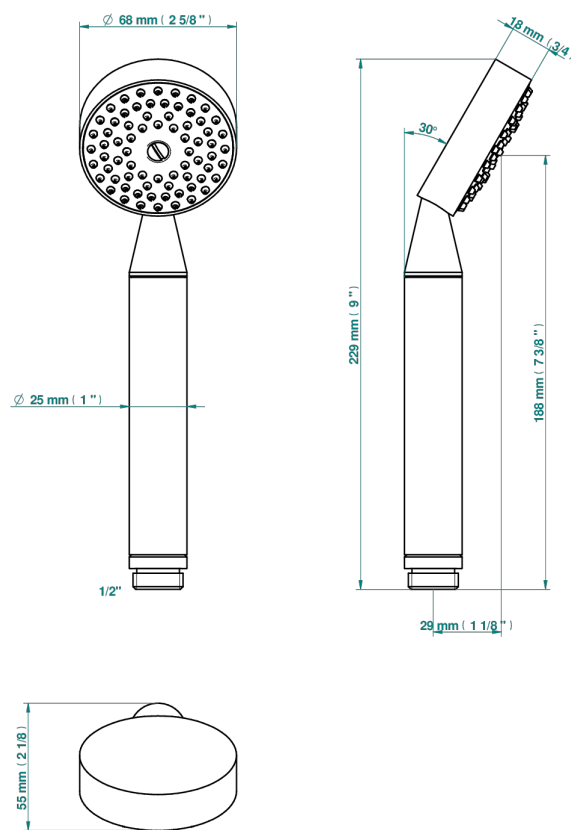

FAUBOURG METAL CON MANETAS

G2U-66

Teleducha de estilo 1/2"

60705

18/02/2020

CARACTERÍSTICAS

- ACS : 20ACCLY557

ESTÁNDAR