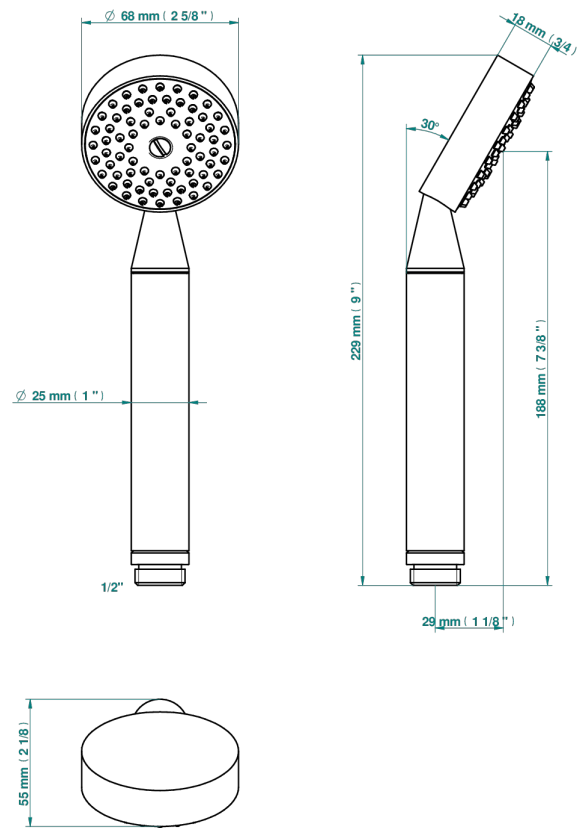

# FRIVOLE A MANETTES

G2S-66

Douchette droite 1/2"

THG<sup>®</sup>  
PARIS

60705

18/02/2020

## CARACTÉRISTIQUES

- ACS : 20ACCLY557

Vieux nickel - H28