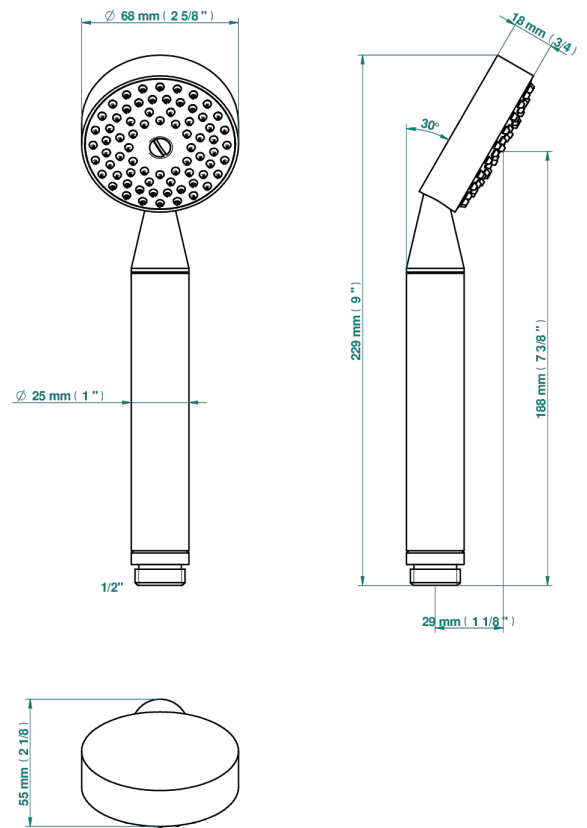

FRIVOLE CON MANETAS

G2S-66

Teleducha de estilo 1/2"

THG[®]
PARIS

60705

18/02/2020

CARACTERÍSTICAS

- ACS : 20ACCLY557

ESTÁNDAR

ACABADOS DISPONIBLES

Cerámica negra mate - D30
Cromo - A02
Cromo / dorado - G02
Cromo mate - C02
Dorado - F01
Dorado mate - F07

Dorado pálido - F30
Dorado pálido mate (sin barniz) - F31
Níquel - B01
Níquel mate - C01
Níquel viejo - H28
Pvd blush - H62