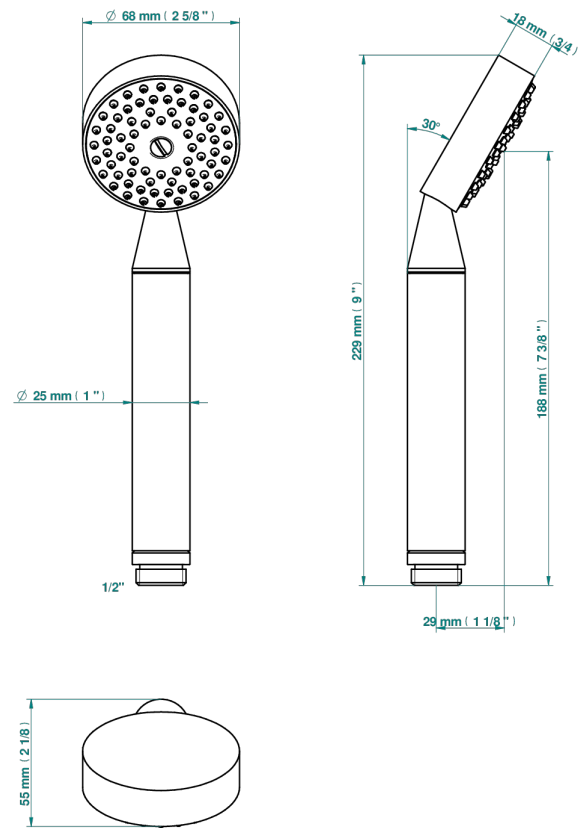

FROUFROU CON MANETAS

G2P-66

Teleducha de estilo 1/2"

THG[®]
PARIS

60705

18/02/2020

CARACTERÍSTICAS

- ACS : 20ACCLY557

ESTÁNDAR

ACABADOS DISPONIBLES

Cerámica negra mate - D30
Cromo - A02
Cromo / dorado - G02
Cromo mate - C02
Dorado - F01
Dorado mate - F07

Dorado pálido - F30
Dorado pálido mate (sin barniz) - F31
Níquel - B01
Níquel mate - C01
Níquel viejo - H28
Pvd blush - H62