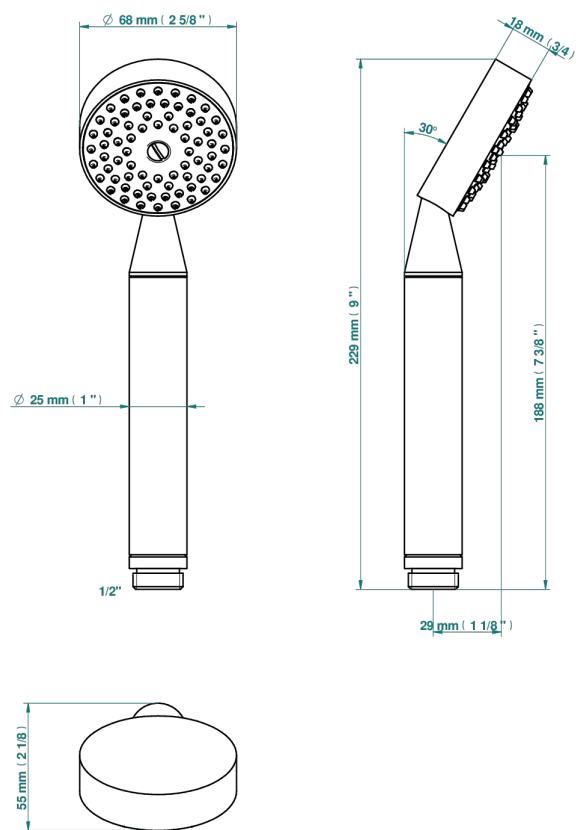

FROUFROU С РУКОЯТКАМИ

G2P-66

Душ ручной стильный 1/2" - прямой

THG[®]
PARIS

60705

18/02/2020

ХАРАКТЕРИСТИКИ

- ACS : 20ACCLY557