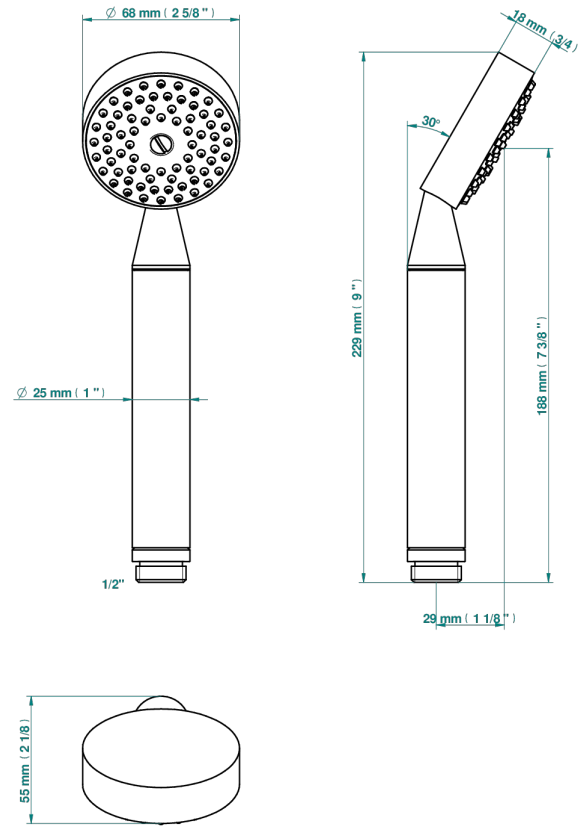

# FROUFROU CON MANETAS

G2P-66

Teleducha de estilo 1/2"

THG<sup>®</sup>  
PARIS

60705

18/02/2020

## CARACTERÍSTICAS

- ACS : 20ACCLY557