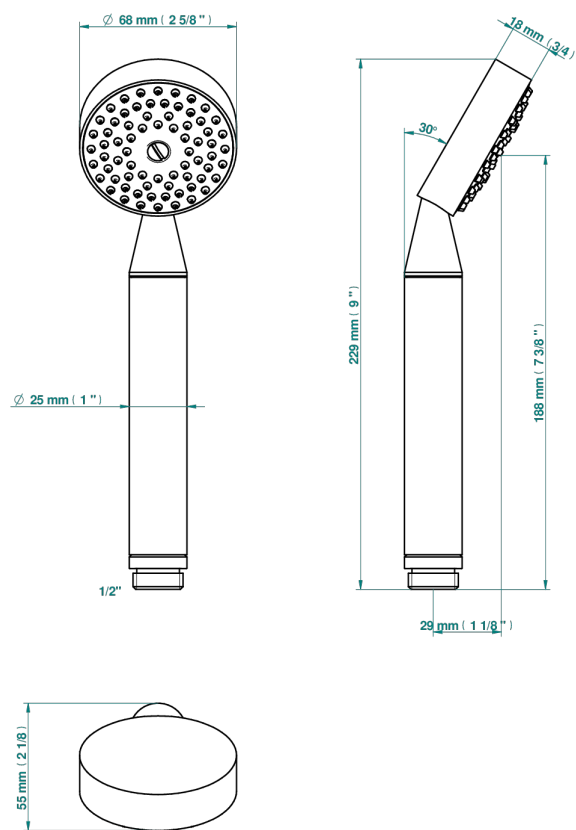

FROUFROU WITH LEVER

G2P-66

1/2"垂直花洒

THG[®]
PARIS

60705

18/02/2020

特色

- ACS : 20ACCLY557

标准

可选饰面

Black ceram - D30
Blush PVD - H62
Graphite PVD - H64
Matt Umber PVD - H67
Matt blush PVD - H60
Matt graphite PVD - H65

PVD哑光棕铜 - F34
PVD哑光金 - H53
PVD哑光铜 - H50
PVD哑光镍 - H56
PVD抛光铜 - H49
PVD棕铜 - F33