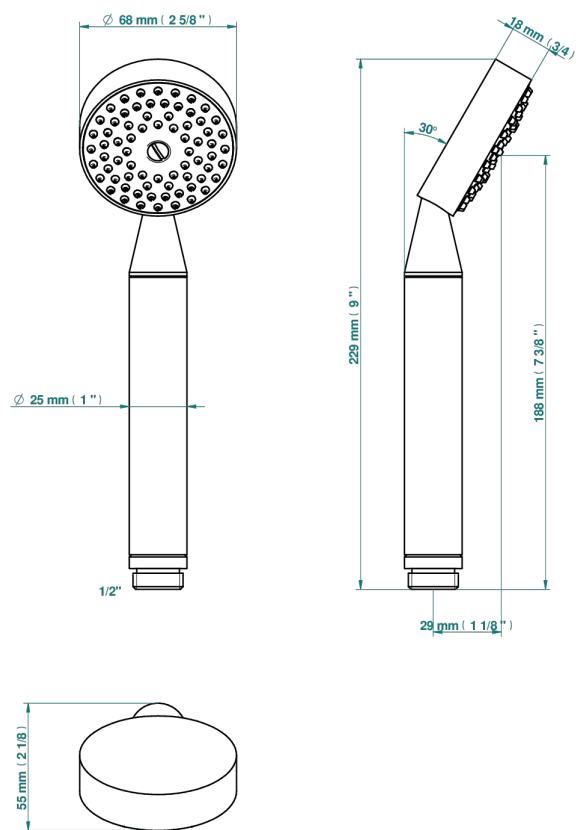

FAUBOURG PORCELANA NEGRA CON MANETAS

THG[®]
PARIS

G2M-66

Teleducha de estilo 1/2"

60705

18/02/2020

CARACTERÍSTICAS

- ACS : 20ACCLY557