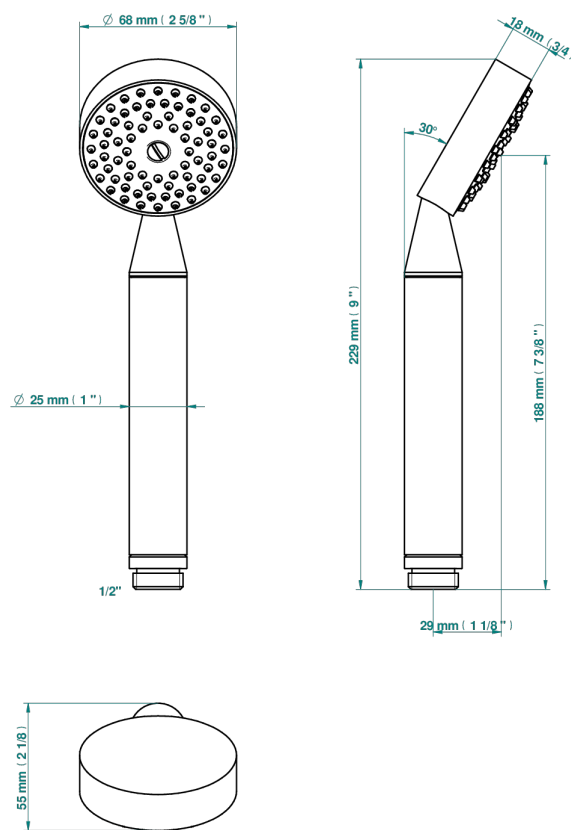

FAUBOURG BLACK PORCELAIN WITH LEVER

G2M-66

1/2"垂直花洒

60705

18/02/2020

特色

- ACS : 20ACCLY557

标准