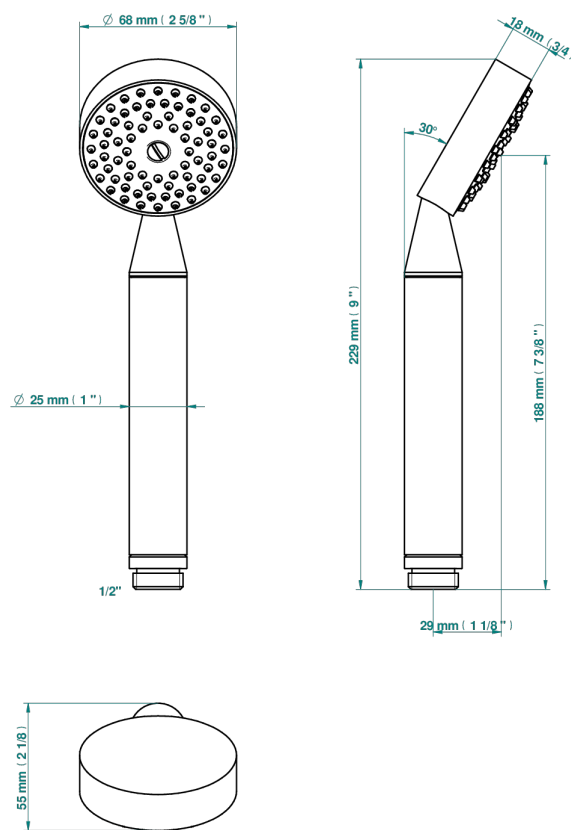

# FAUBOURG BLACK PORCELAIN

G2L-66

Stylised handshower 1/2", straight

60705

18/02/2020

## CHARACTERISTIC

- ACS : 20ACCLY557