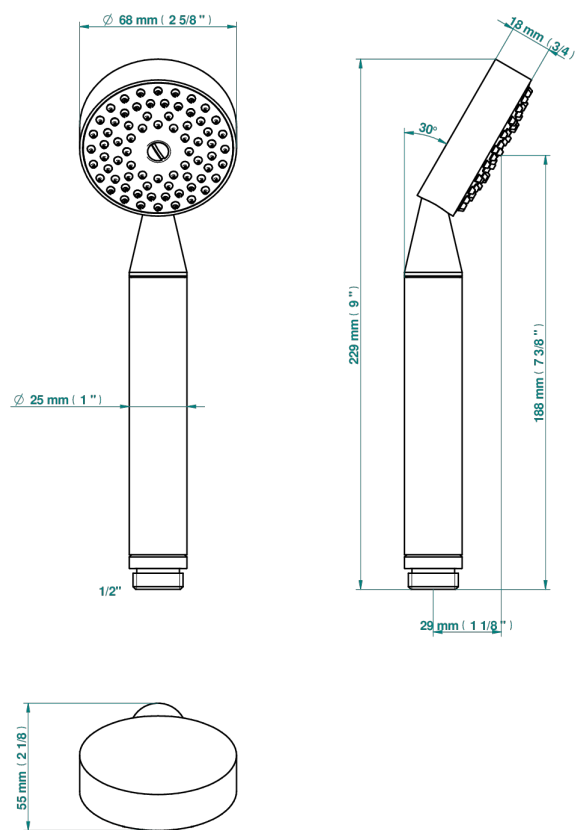

G2K-66

Teleducha de estilo 1/2"

60705

18/02/2020

CARACTERÍSTICAS

- ACS : 20ACCLY557

ESTÁNDAR

ACABADOS DISPONIBLES