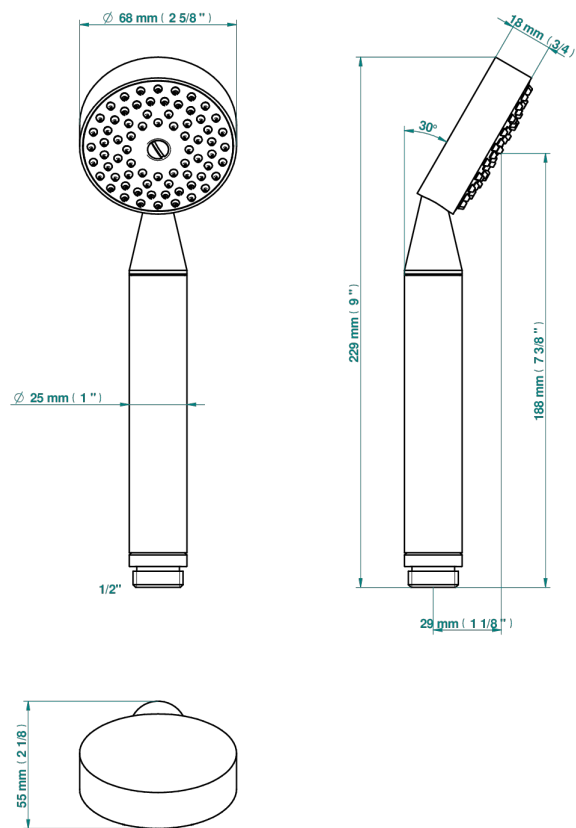

# FAUBOURG WHITE PORCELAIN

G2K-66

Stylised handshower 1/2", straight

60705

18/02/2020

## CHARACTERISTIC

- ACS : 20ACCLY557