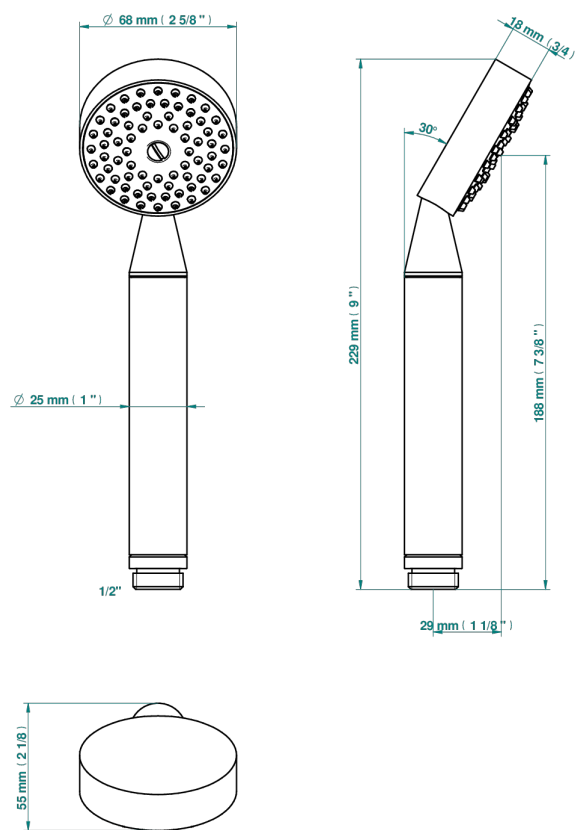

G2K-66

Душ ручной стильный 1/2" - прямой

60705

18/02/2020

## ХАРАКТЕРИСТИКИ

- ACS : 20ACCLY557