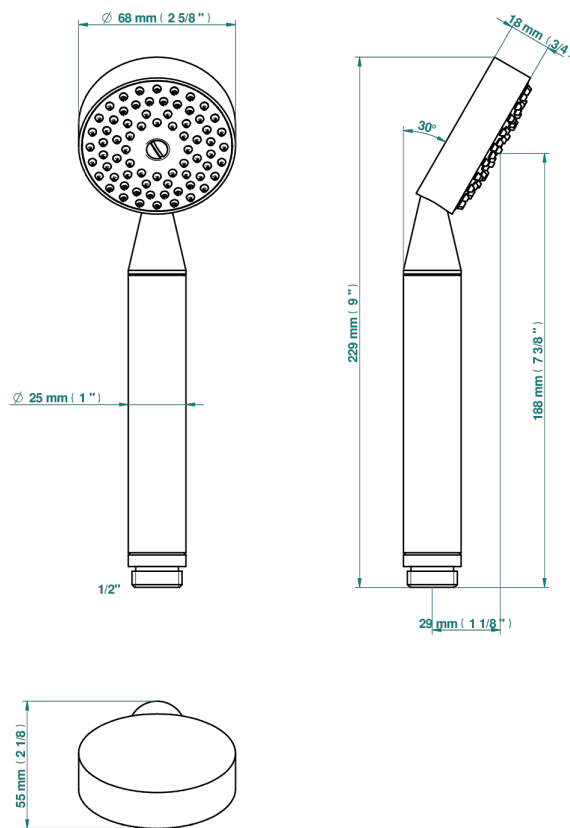

G2K-66

1/2"垂直花洒

60705

18/02/2020