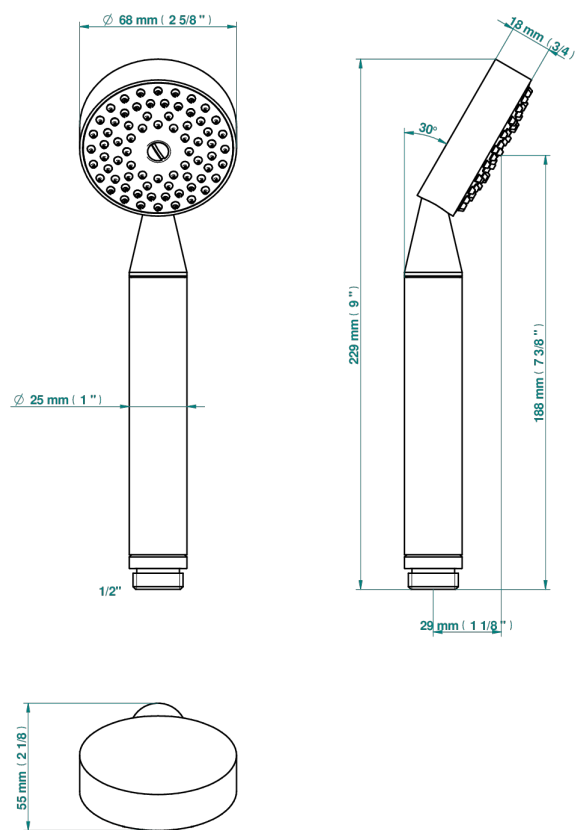

G2J-66

Douchette droite 1/2"

60705

18/02/2020

## CARACTÉRISTIQUES

- ACS : 20ACCLY557