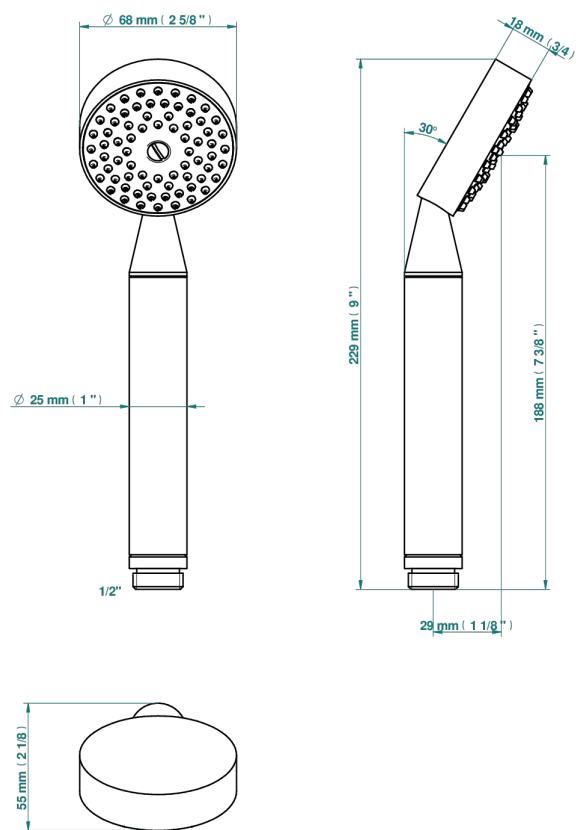

FAUBOURG PORCELANA BLANCA CON MANETAS

THG[®]
PARIS

G2J-66

Teleducha de estilo 1/2"

60705

18/02/2020

CARACTERÍSTICAS

- ACS : 20ACCLY557