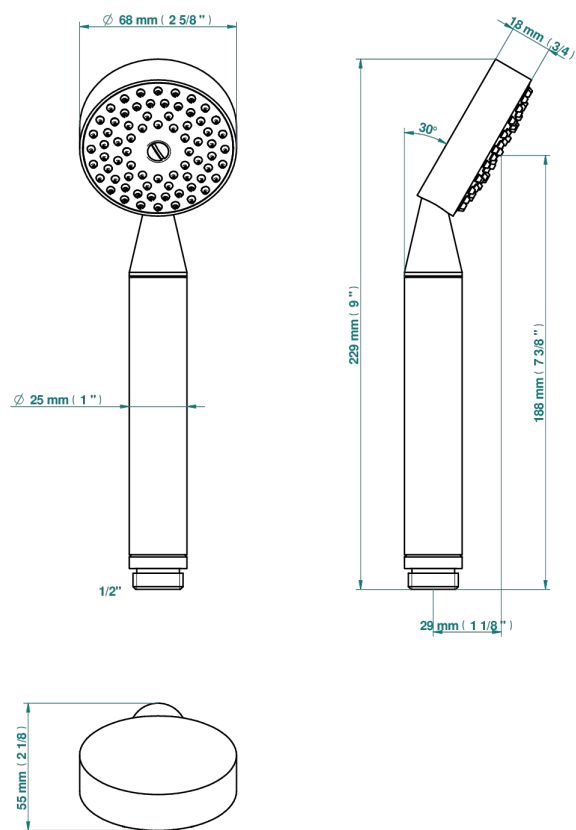

# FAUBOURG PORCELANA BLANCA CON MANETAS

THG<sup>®</sup>  
PARIS

G2J-66

Teleducha de estilo 1/2"

60705

18/02/2020

## CARACTERÍSTICAS

- ACS : 20ACCLY557