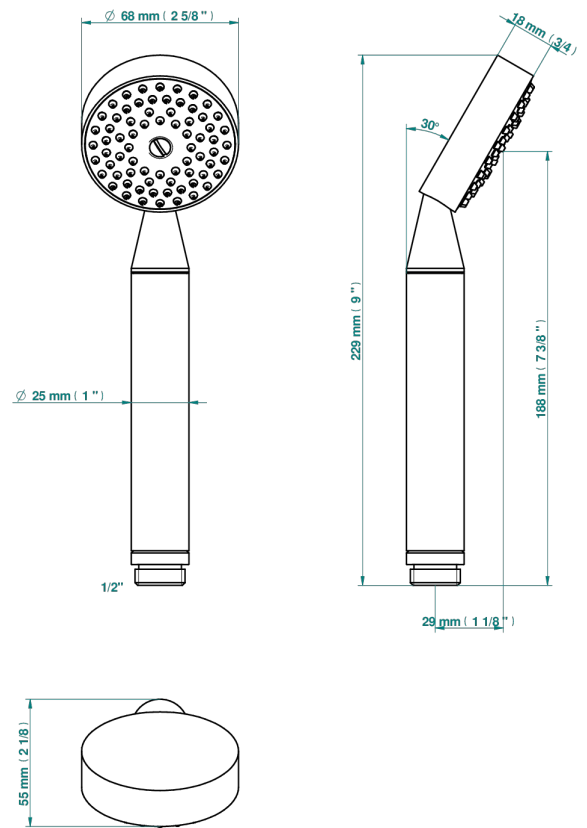

LE 9 NERO MARQUINA

G2I-66

Teleducha de estilo 1/2"

THG[®]
PARIS

60705

18/02/2020

CARACTERÍSTICAS

- ACS : 20ACCLY557

ESTÁNDAR

ACABADOS DISPONIBLES

Cerámica negra mate - D30
Cromo - A02
Cromo / dorado - G02
Cromo mate - C02
Dorado - F01
Dorado mate - F07

Dorado pálido - F30
Dorado pálido mate (sin barniz) - F31
Natural smoked Brass - A13
Níquel - B01
Níquel mate - C01
Níquel viejo - H28