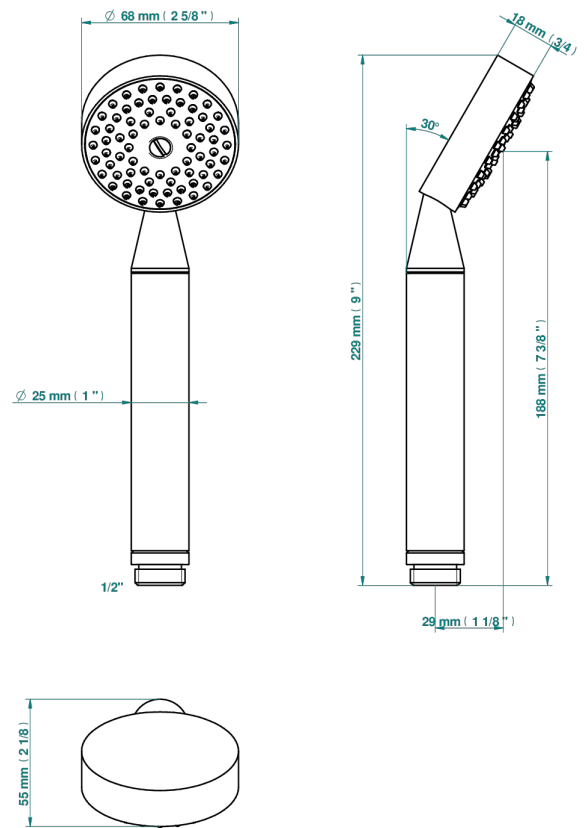

# LE 9 NERO MARQUINA

G2I-66

Stylised handshower 1/2", straight

## CHARACTERISTIC

- ACS : 20ACCLY557