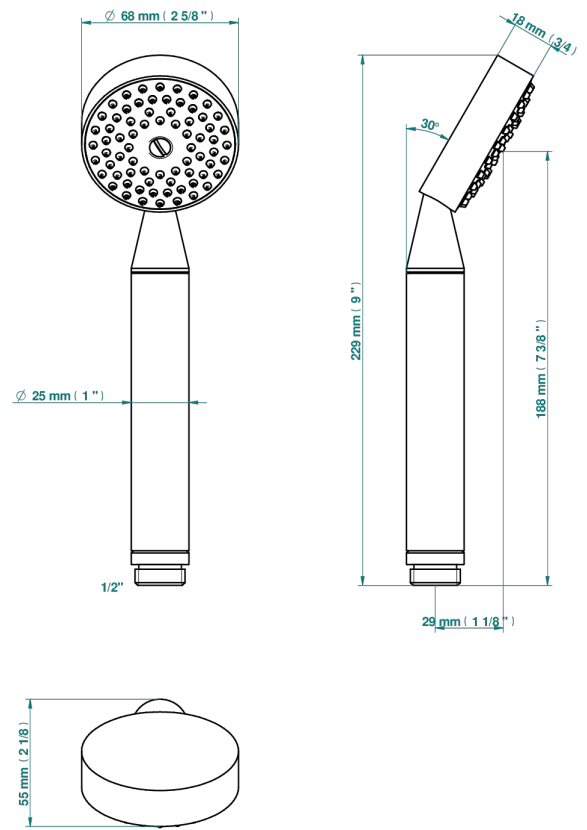

# LE 9 HOWLITE

G2H-66

Handbrause 1/2"

THG<sup>®</sup>  
PARIS

60705

18/02/2020