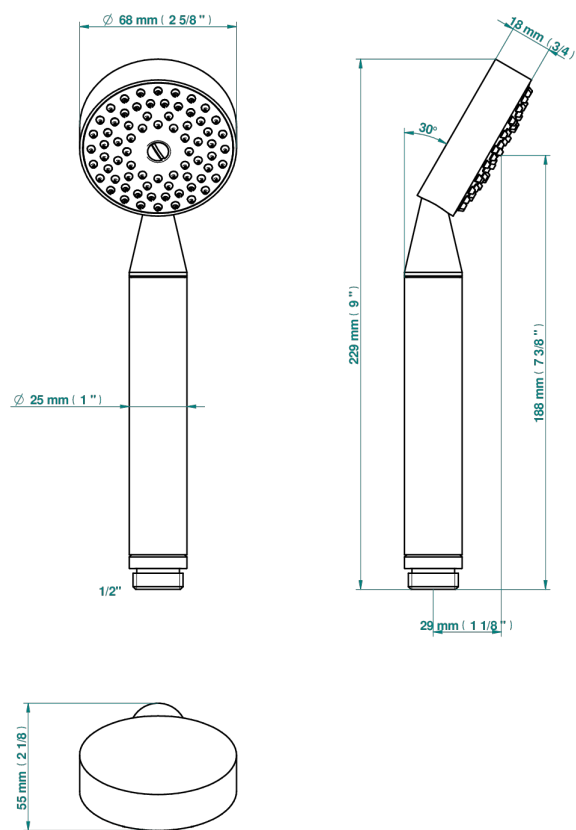

# PROFIL ONYX NOIR A MANETTES

A6P-66

Douchette droite 1/2"

## CARACTÉRISTIQUES

- ACS : 20ACCLY557