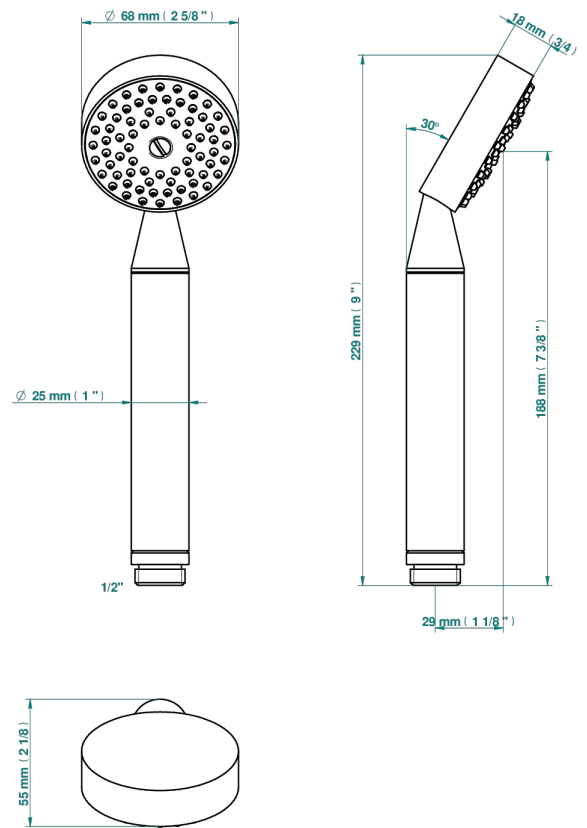

PROFIL ONICE NEGRO CON MANETAS

A6P-66

Teleducha de estilo 1/2"

THG[®]
PARIS

60705

18/02/2020

CARACTERÍSTICAS

- ACS : 20ACCLY557

ESTÁNDAR

ACABADOS DISPONIBLES

Bronce claro - D01
Cerámica negra mate - D30
Cobre viejo mate - H07
Cromo - A02
Cromo / dorado - G02
Cromo mate - C02

Dorado - F01
Dorado mate - F07
Dorado pálido - F30
Dorado pálido mate (sin barniz) - F31
Níquel - B01
Níquel mate - C01