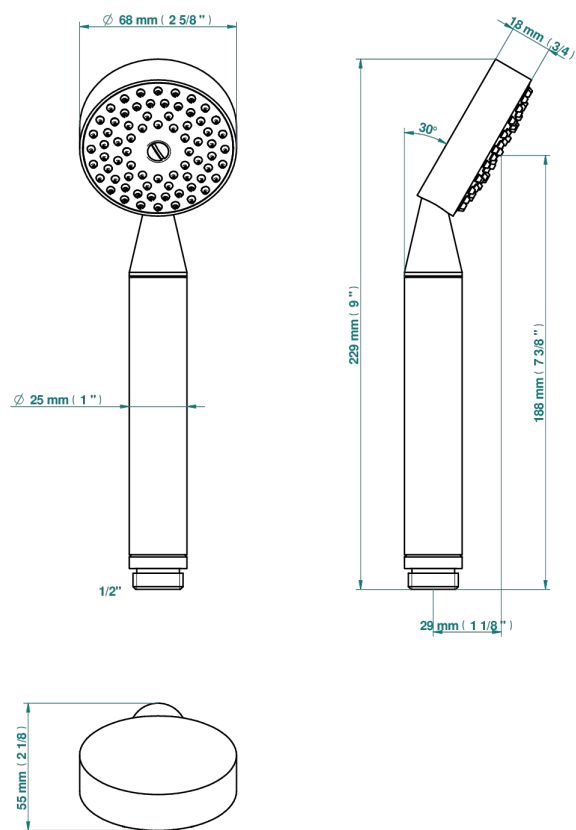

PROFIL, ONYX SCHWARZ, HEBEL

A6P-66

Handbrause 1/2"

EIGENSCHAFTEN

- ACS : 20ACCLY557

ZERTIFIZIERUNGEN

VERFÜGBARE OBERFLÄCHEN

Altnickel - H28
Blassgold - F30
Blassgold matt unlackiert - F31
Bronze hell - D01
Chrom - A02
Chrom / gold - G02