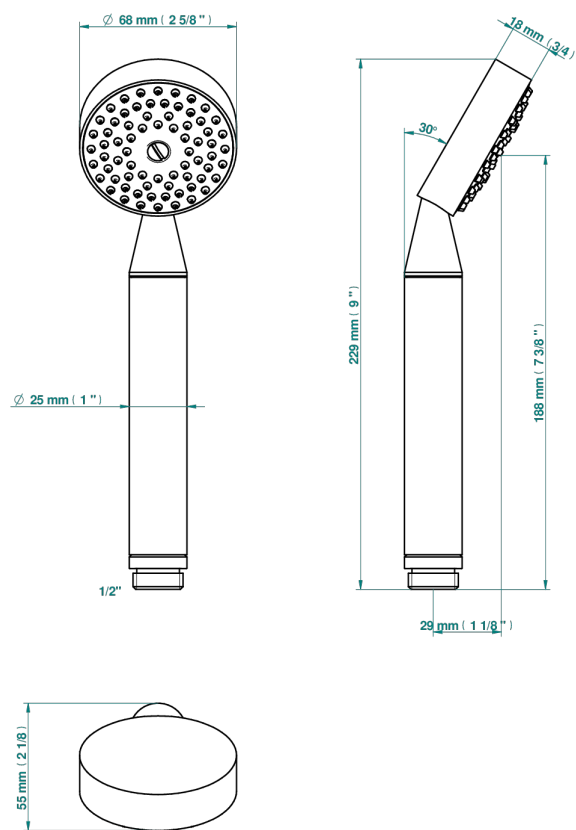

PROFIL, ONYX SCHWARZ, HEBEL

A6P-66

Handbrause 1/2"

60705

18/02/2020

EIGENSCHAFTEN

- ACS : 20ACCLY557

ZERTIFIZIERUNGEN

VERFÜGBARE OBERFLÄCHEN

Altnickel - H28
Blassgold - F30
Blassgold matt unlackiert - F31
Bronze hell - D01
Chrom - A02
Chrom / gold - G02

Chrom matt - C02
Gold - F01
Gold matt - F07
Kupfer altrot matt lackiert - H07
Mattschwarz keramik - D30
Nickel matt - C01