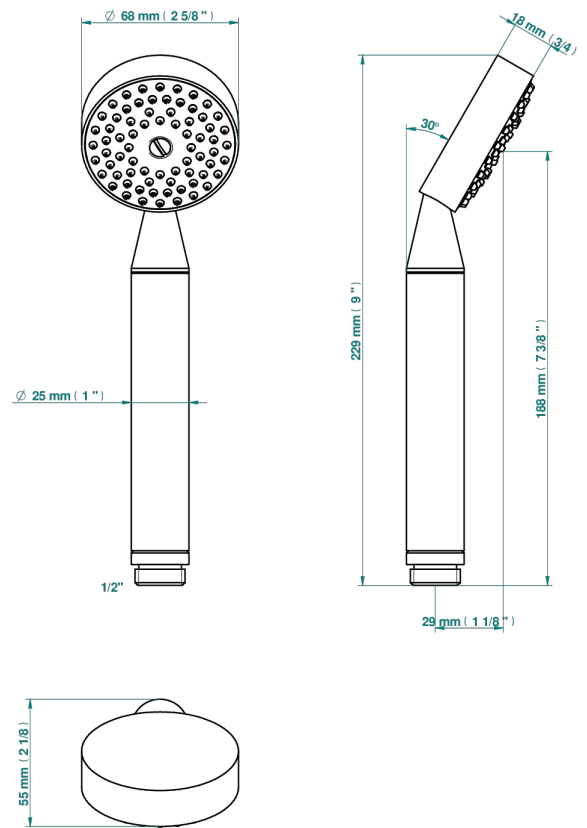

# PROFIL ONICE NEGRO

A6N-66

Teleducha de estilo 1/2"

THG<sup>®</sup>  
PARIS

60705

18/02/2020

## CARACTERÍSTICAS

- ACS : 20ACCLY557