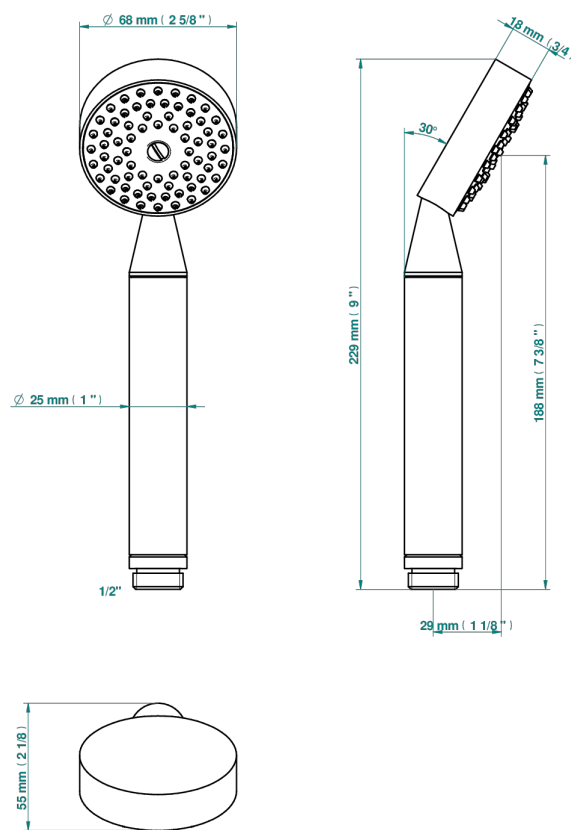

PROFIL С ЧЕРНЫМ ОНИКСОМ

A6N-66

Душ ручной стильный 1/2" - прямой

THG[®]
PARIS

60705

18/02/2020

ХАРАКТЕРИСТИКИ

- ACS : 20ACCLY557