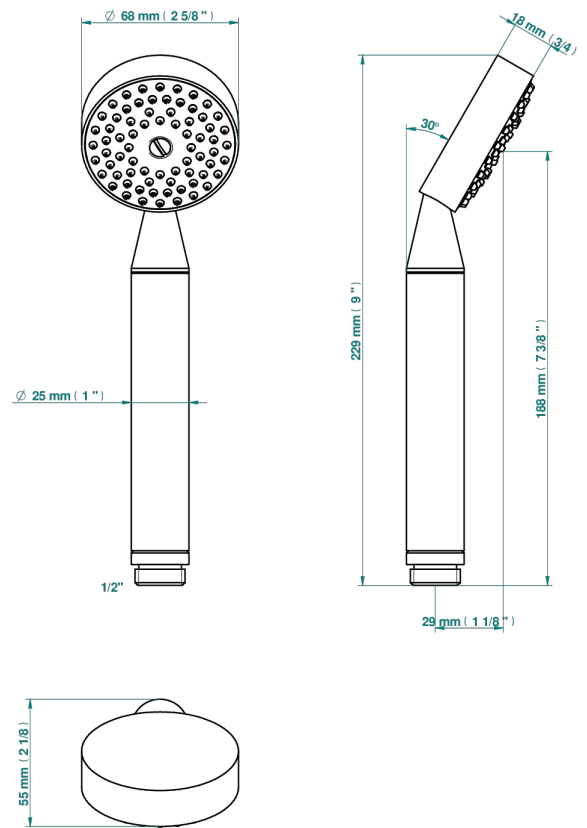

PROFIL ONICE NEGRO

A6N-66

Teleducha de estilo 1/2"

THG[®]
PARIS

60705

18/02/2020

CARACTERÍSTICAS

- ACS : 20ACCLY557

ESTÁNDAR

ACABADOS DISPONIBLES

Bronce claro - D01
Cerámica negra mate - D30
Cobre viejo mate - H07
Cromo - A02
Cromo / dorado - G02
Cromo mate - C02

Dorado - F01
Dorado mate - F07
Dorado pálido - F30
Dorado pálido mate (sin barniz) - F31
Níquel - B01
Níquel mate - C01