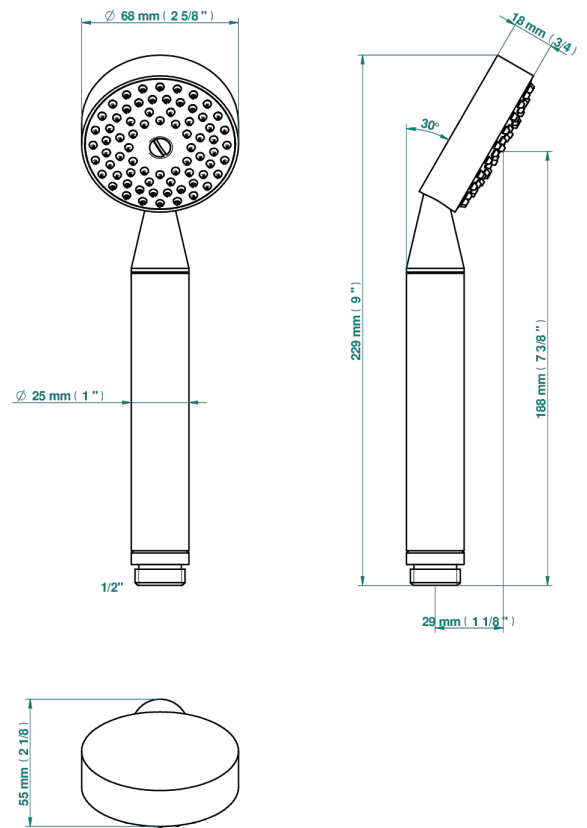

PROFIL, ONYX SCHWARZ

A6N-66

Handbrause 1/2"

THG[®]
PARIS

60705

18/02/2020

EIGENSCHAFTEN

- ACS : 20ACCLY557