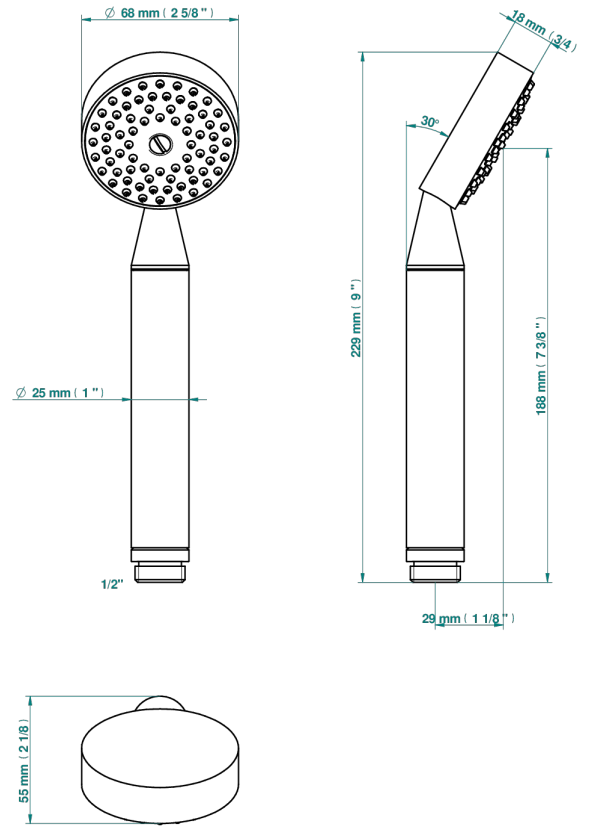

PROFIL BLACK ONYX

A6N-66

1/2"垂直花洒

THG[®]
PARIS

60705

18/02/2020

特色

- ACS : 20ACCLY557

标准

可选饰面

Black ceram - D30
Blush PVD - H62
Graphite PVD - H64
Matt Umber PVD - H67
Matt blush PVD - H60
Matt graphite PVD - H65

PVD哑光棕铜 - F34
PVD哑光金 - H53
PVD哑光铜 - H50
PVD哑光镍 - H56
PVD抛光铜 - H49
PVD棕铜 - F33