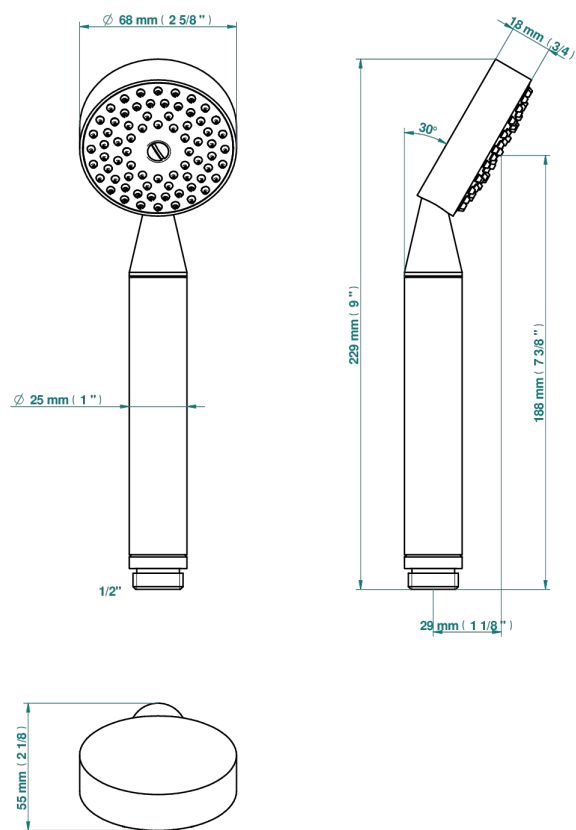

PROFIL LALIQUE CRISTAL CLAIR A MANETTES

THG[®]
PARIS

A6H-66

Douchette droite 1/2"

60705

18/02/2020

CARACTÉRISTIQUES

- ACS : 20ACCLY557