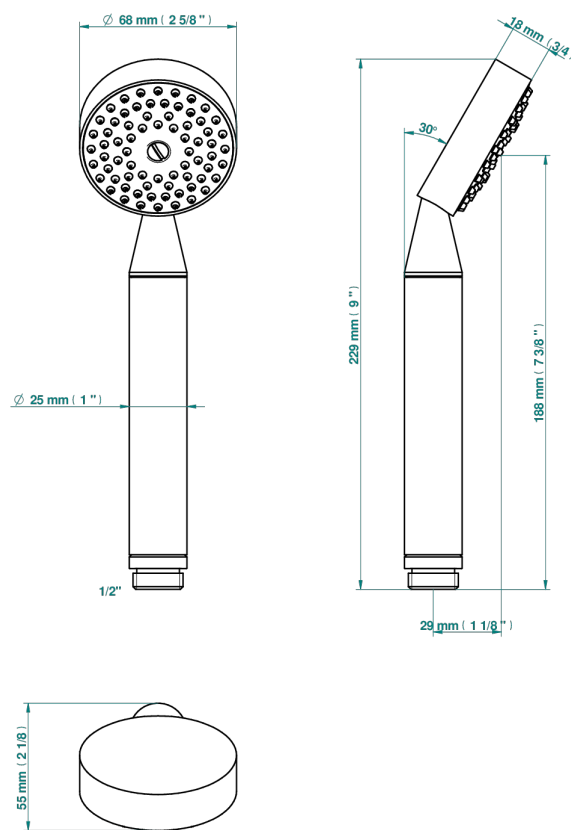

# PROFIL LALIQUE CRISTAL CLARO CON MANETAS

THG<sup>®</sup>  
PARIS

A6H-66

Teleducha de estilo 1/2"

## CARACTERÍSTICAS

- ACS : 20ACCLY557