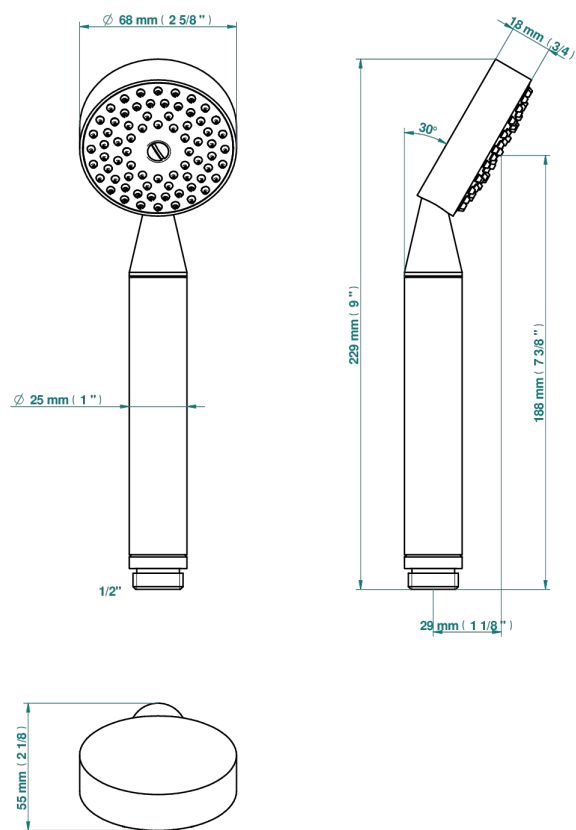

PROFIL LALIQUE, KRISTALL KLAR, HEBEL

A6H-66

Handbrause 1/2"

60705

18/02/2020

EIGENSCHAFTEN

- ACS : 20ACCLY557

ZERTIFIZIERUNGEN

VERFÜGBARE OBERFLÄCHEN

Altnickel - H28
Blassgold - F30
Blassgold matt unlackiert - F31
Bronze hell - D01
Chrom - A02
Chrom / gold - G02

Chrom matt - C02
Gold - F01
Gold matt - F07
Kupfer altrot matt lackiert - H07
Mattschwarz keramik - D30
Nickel matt - C01