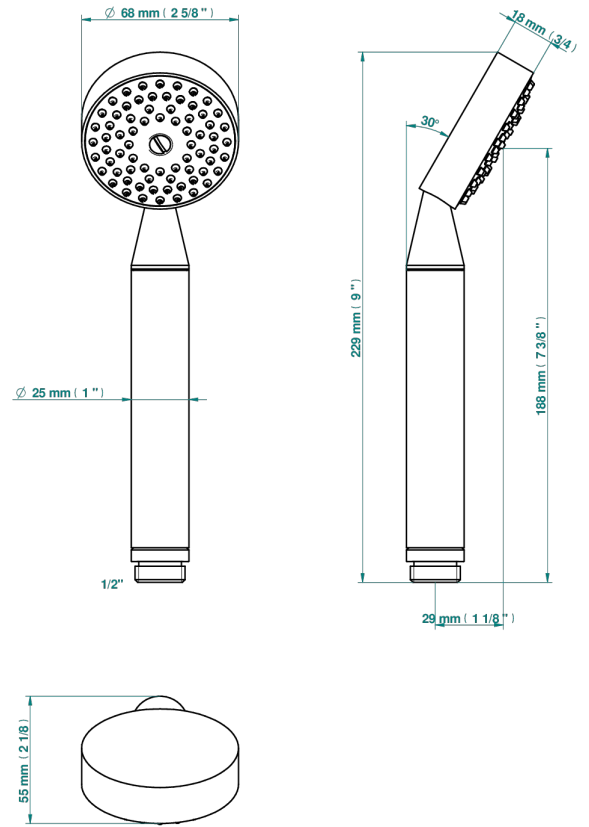

PROFIL LALIQUE CRISTAL CLARO CON MANETAS

A6H-66

Teleducha de estilo 1/2"

THG[®]
PARIS

60705

18/02/2020

CARACTERÍSTICAS

- ACS : 20ACCLY557

ESTÁNDAR

ACABADOS DISPONIBLES

Bronce claro - D01
Cerámica negra mate - D30
Cobre viejo mate - H07
Cromo - A02
Cromo / dorado - G02
Cromo mate - C02

Dorado - F01
Dorado mate - F07
Dorado pálido - F30
Dorado pálido mate (sin barniz) - F31
Níquel - B01
Níquel mate - C01