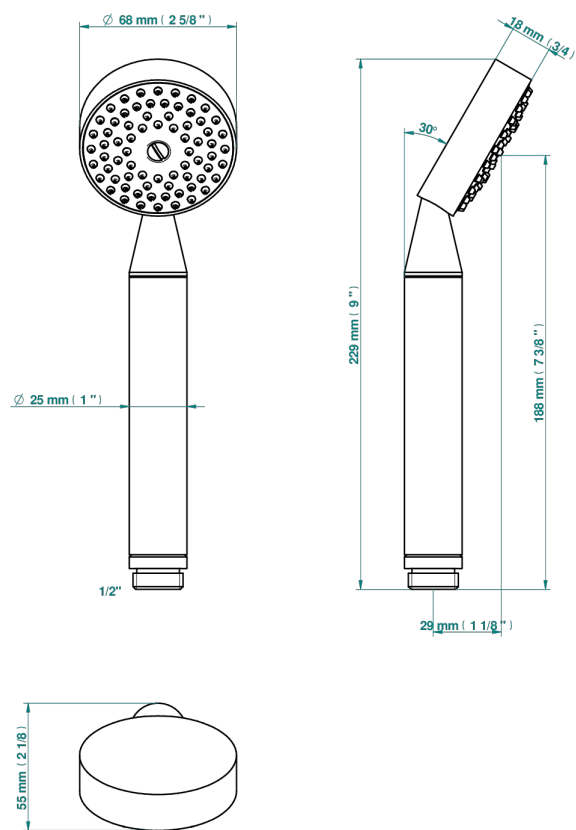

PROFIL LALIQUE CRISTAL CLAIR

THG[®]
PARIS

A6G-66

Douchette droite 1/2"

60705

18/02/2020

CARACTÉRISTIQUES

- ACS : 20ACCLY557