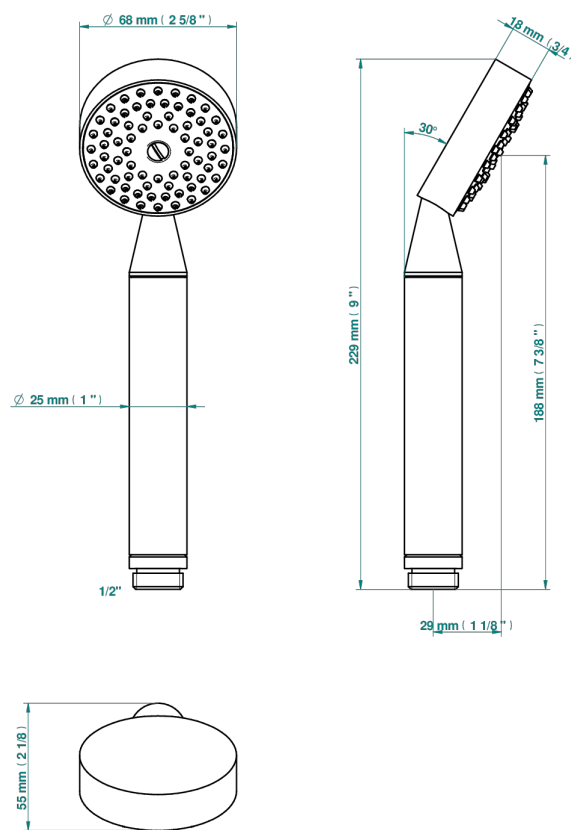

PROFIL LALIQUE CRISTAL CLARO

A6G-66

Teleducha de estilo 1/2"

THG[®]
PARIS

60705

18/02/2020

CARACTERÍSTICAS

- ACS : 20ACCLY557

ESTÁNDAR

ACABADOS DISPONIBLES

Bronce claro - D01
Cerámica negra mate - D30
Cobre viejo mate - H07
Cromo - A02
Cromo / dorado - G02
Cromo mate - C02

Dorado - F01
Dorado mate - F07
Dorado pálido - F30
Dorado pálido mate (sin barniz) - F31
Níquel - B01
Níquel mate - C01