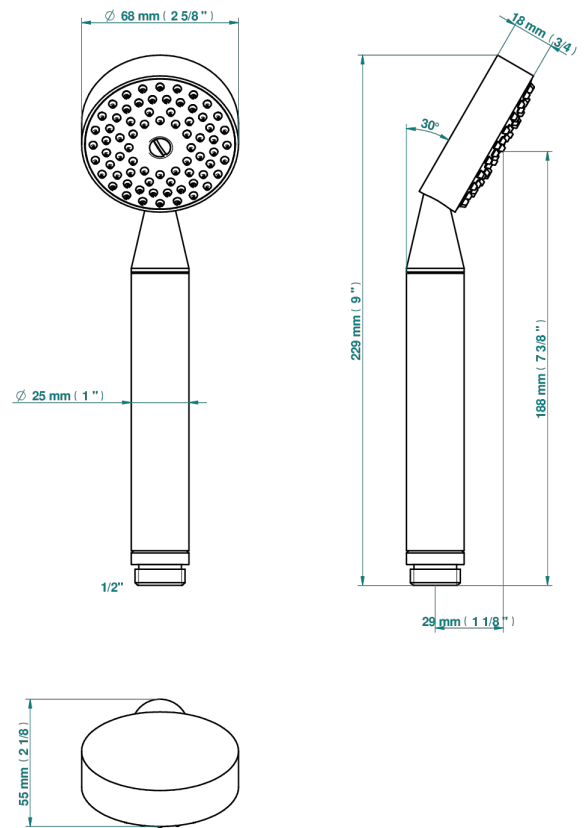

PROFIL LALIQUE CLEAR CRYSTAL

A6G-66

Stylised handshower 1/2", straight

60705

18/02/2020

CHARACTERISTIC

- ACS : 20ACCLY557

STANDARDS