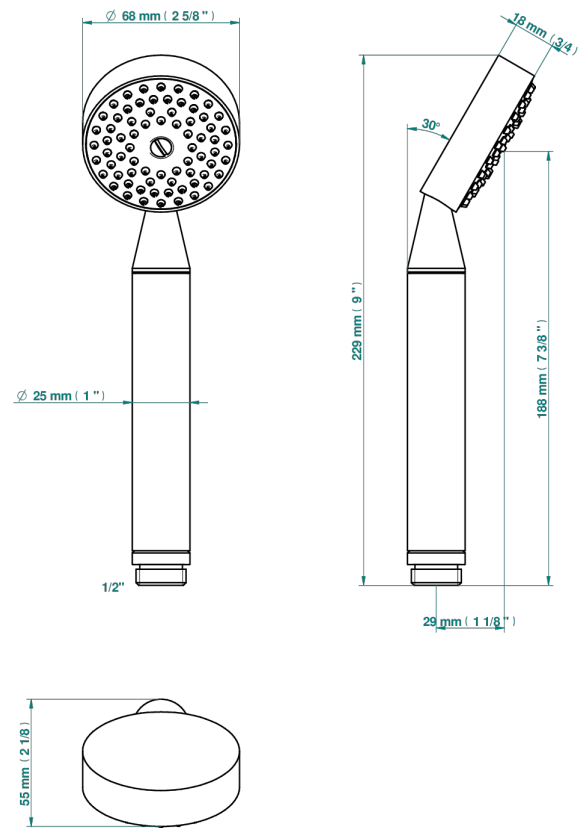

PROFIL METAL A MANETTES

A6B-66

Douchette droite 1/2"

THG[®]
PARIS

60705

18/02/2020

CARACTÉRISTIQUES

- ACS : 20ACCLY557