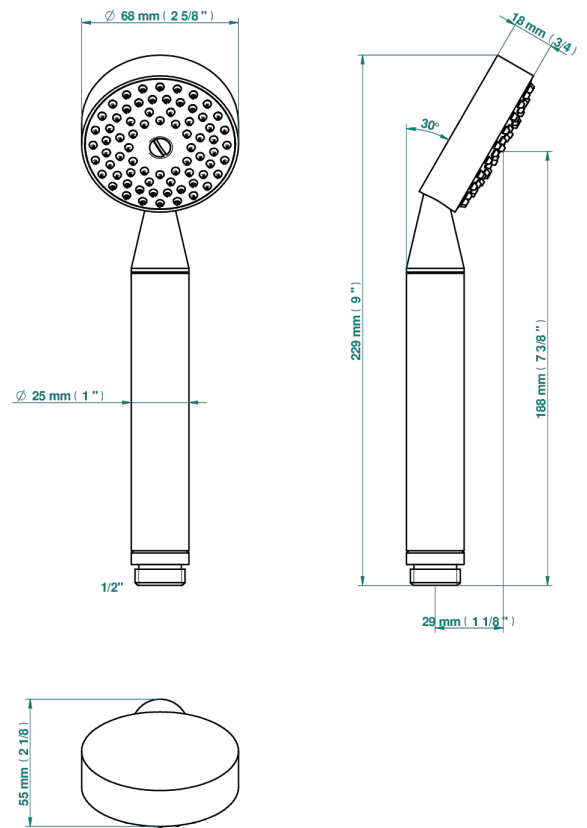

# PROFIL METAL CON MANETAS

A6B-66

Teleducha de estilo 1/2"

THG<sup>®</sup>  
PARIS

60705

18/02/2020

## CARACTERÍSTICAS

- ACS : 20ACCLY557