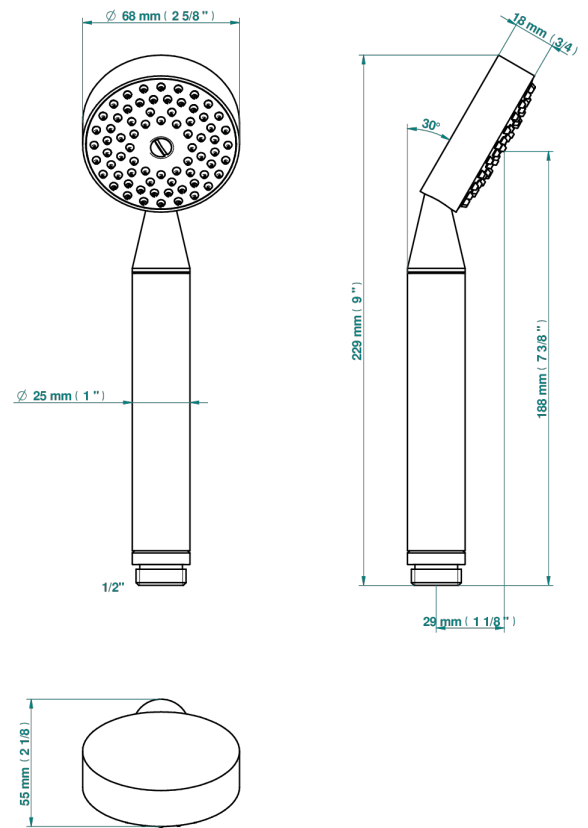

HIRONDELLES GOLD STAMPED

A4L-66

Teleducha de estilo 1/2"

THG[®]
PARIS

60705

18/02/2020

CARACTERÍSTICAS

- ACS : 20ACCLY557

ESTÁNDAR

ACABADOS DISPONIBLES

Bronce claro - D01
Cerámica negra mate - D30
Cobre viejo mate - H07
Cromo - A02
Cromo mate - C02
Dorado - F01

Dorado mate - F07
Dorado pálido - F30
Dorado pálido mate (sin barniz) - F31
Níquel - B01
Níquel mate - C01
Níquel viejo - H28