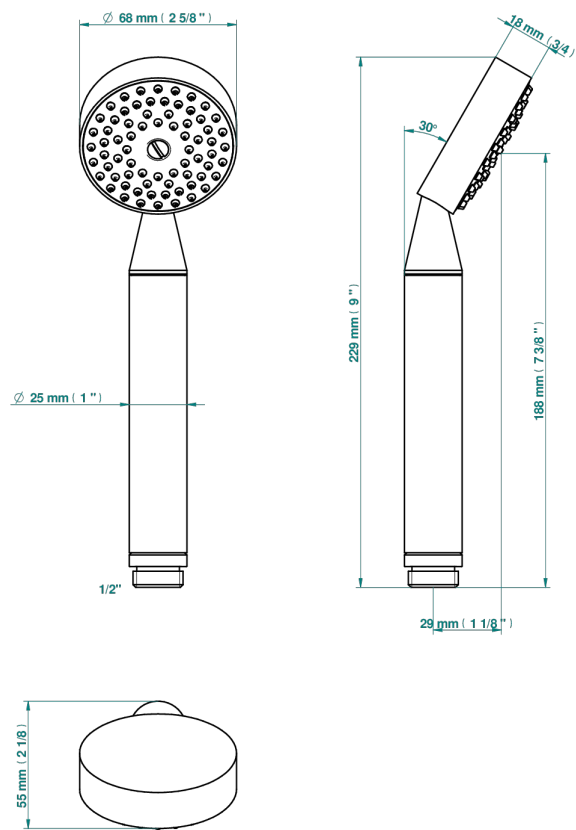

HIRONDELLES GOLD STAMPED

A4L-66

1/2"垂直花洒

60705

18/02/2020

特色

- ACS : 20ACCLY557

标准