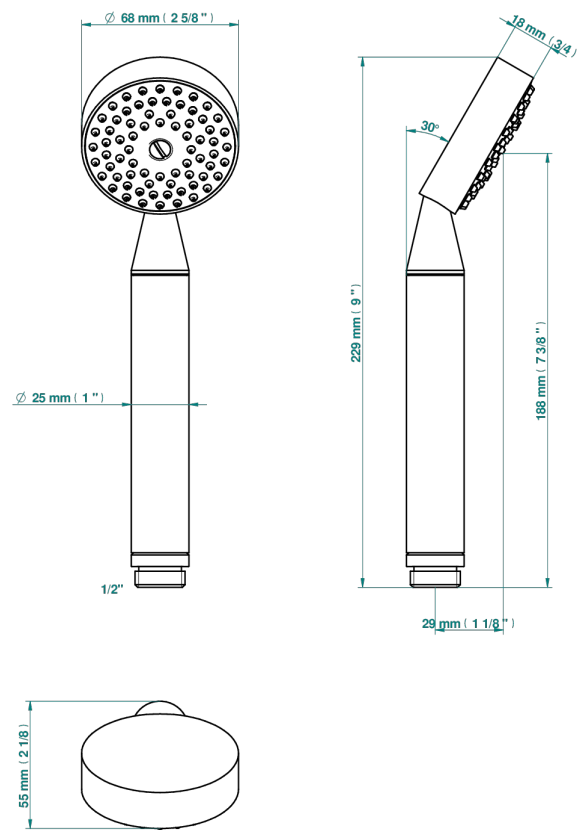

HIRONDELLES PLATINUM STAMPED

A4K-66

Teleducha de estilo 1/2"

THG[®]
PARIS

60705

18/02/2020

CARACTERÍSTICAS

- ACS : 20ACCLY557

ESTÁNDAR

ACABADOS DISPONIBLES

Bronce claro - D01
Cerámica negra mate - D30
Cobre viejo mate - H07
Cromo - A02
Cromo mate - C02
Dorado - F01

Dorado mate - F07
Dorado pálido - F30
Dorado pálido mate (sin barniz) - F31
Níquel - B01
Níquel mate - C01
Níquel viejo - H28