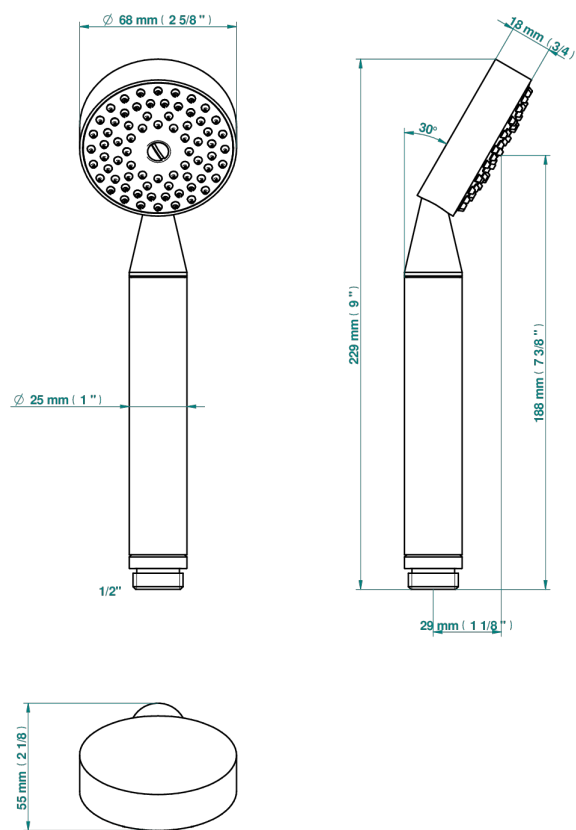

# HIRONDELLES PLATINUM STAMPED

A4K-66

1/2"垂直花洒

60705

18/02/2020