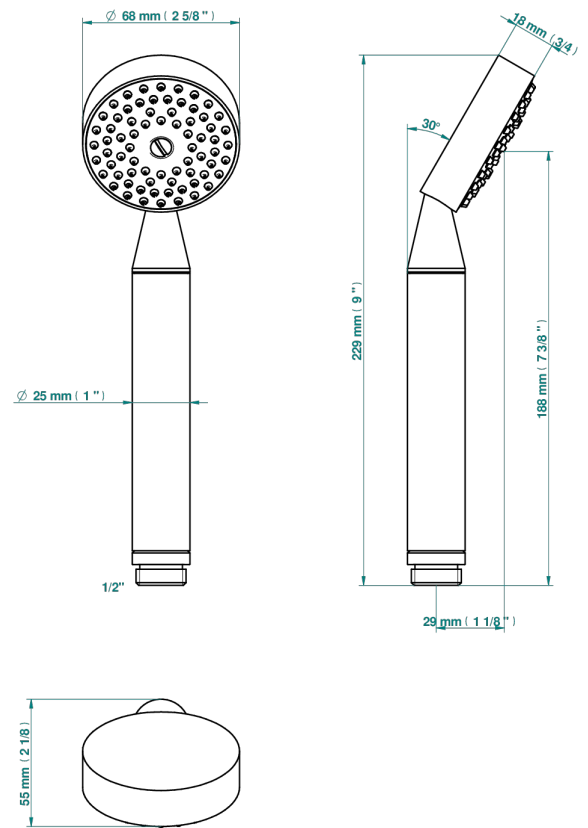

BAMBOU CRISTAL AMBRE

A34-66

Douchette droite 1/2"

THG[®]
PARIS

60705

18/02/2020

CARACTÉRISTIQUES

- ACS : 20ACCLY557