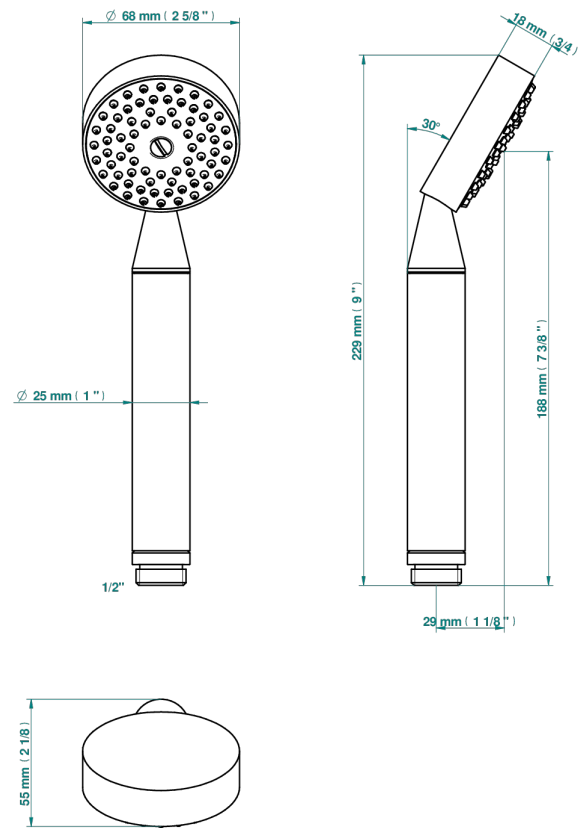

# BAMBOU CRISTAL AMBAR

A34-66

Teleducha de estilo 1/2"

THG<sup>®</sup>  
PARIS

60705

18/02/2020

## CARACTERÍSTICAS

- ACS : 20ACCLY557