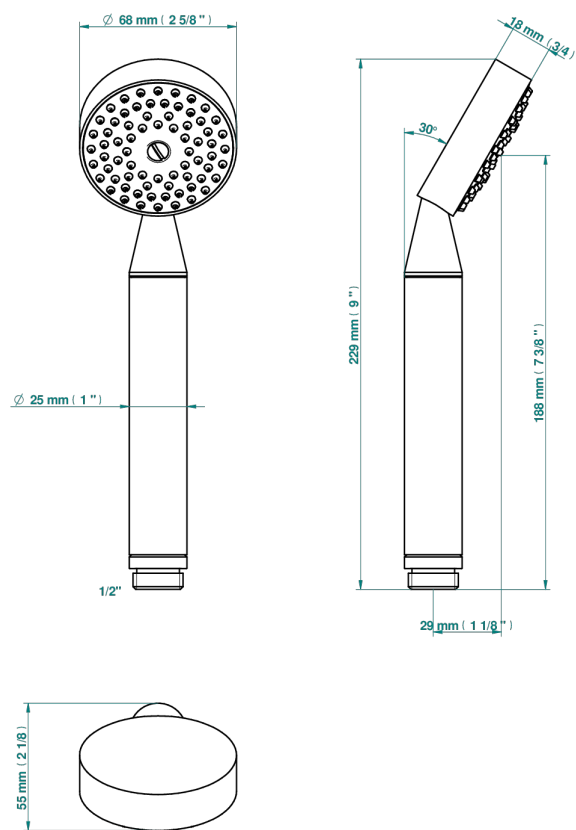

BAMBOU CRISTAL NEGRO

A33-66

Teleducha de estilo 1/2"

THG[®]
PARIS

60705

18/02/2020

CARACTERÍSTICAS

- ACS : 20ACCLY557

ESTÁNDAR

ACABADOS DISPONIBLES

Bronce claro - D01
Cerámica negra mate - D30
Cobre viejo mate - H07
Cromo - A02
Cromo / dorado - G02
Cromo mate - C02

Dorado - F01
Dorado mate - F07
Dorado pálido - F30
Dorado pálido mate (sin barniz) - F31
Níquel - B01
Níquel mate - C01