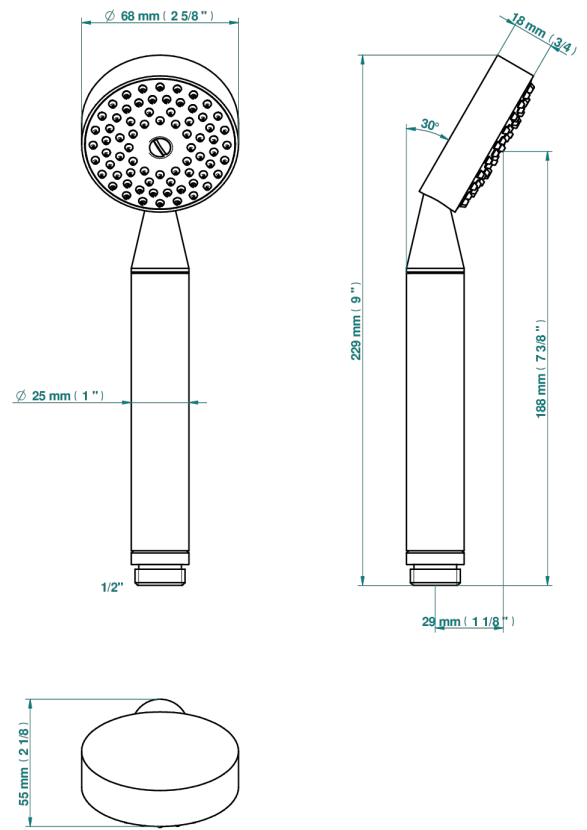

MOSSI CRISTAL NEGRO

A2N-66

Teleducha de estilo 1/2"

THG[®]
PARIS

60705

18/02/2020

CARACTERÍSTICAS

- ACS : 20ACCLY557

ESTÁNDAR

ACABADOS DISPONIBLES

Bronce claro - D01
Cerámica negra mate - D30
Cobre viejo mate - H07
Cromo - A02
Cromo / dorado - G02
Cromo mate - C02

Dorado - F01
Dorado mate - F07
Dorado pálido - F30
Dorado pálido mate (sin barniz) - F31
Níquel - B01
Níquel mate - C01