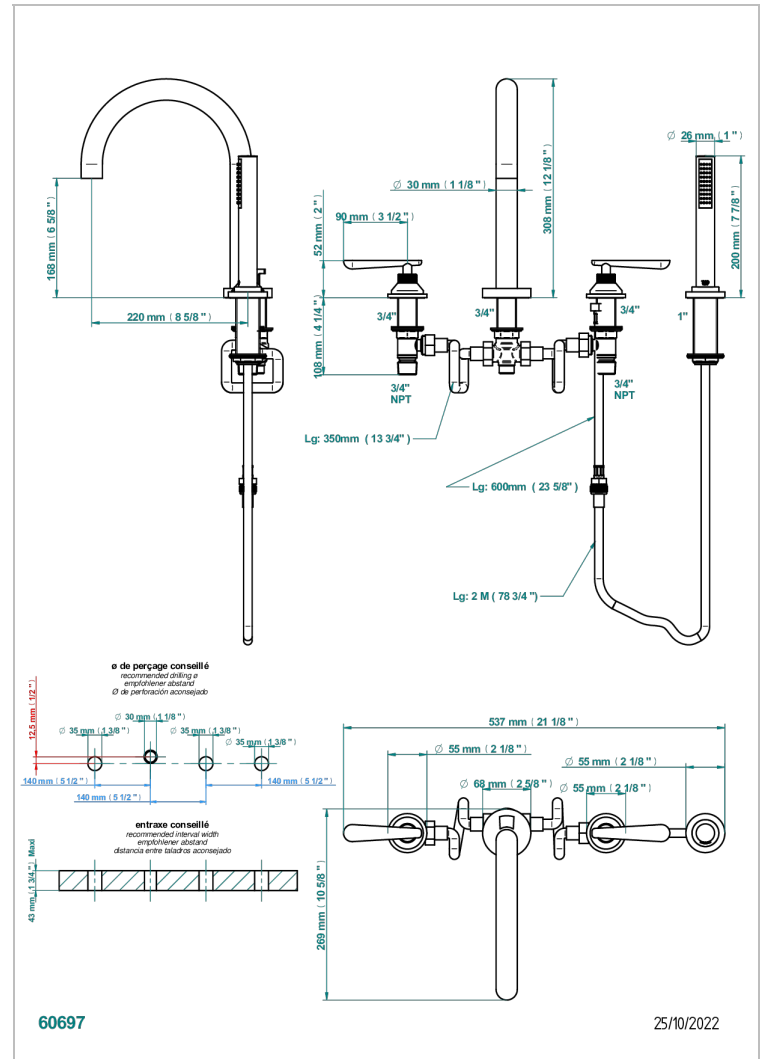

Batería baño/ducha sobre encimera. caño super goliath alto, inversor incorporado y teleducha con flexo de 2m y soporte de fijación

CARACTERÍSTICAS

- ACS : 18ACCLY473

ESPECIFICACIONES TÉCNICAS

- Recommandé : 3 bars (max. 5 bars) - Advised : 43,5 psi (max. 72 psi)
- Bec : 50 l/min à 3 bars - Douchette : 9,5 l/min à bars
- Spout : 13,2 gpm at 43.5 psi - Handshower : 2.5 gpm at 43.5 psi

ESTÁNDAR

ACABADOS DISPONIBLES

Bronce claro - D01
 Cerámica negra mate - D30
 Cromo - A02
 Cromo mate - C02
 Dorado - F01
 Dorado mate - F07

Dorado pálido - F30
 Dorado pálido mate (sin barniz) - F31
 Natural smoked Brass - A13
 Niquel - B01
 Niquel mate - C01
 Niquel viejo - H28

Pvd umber - H66
 Pvd umber mate - H67