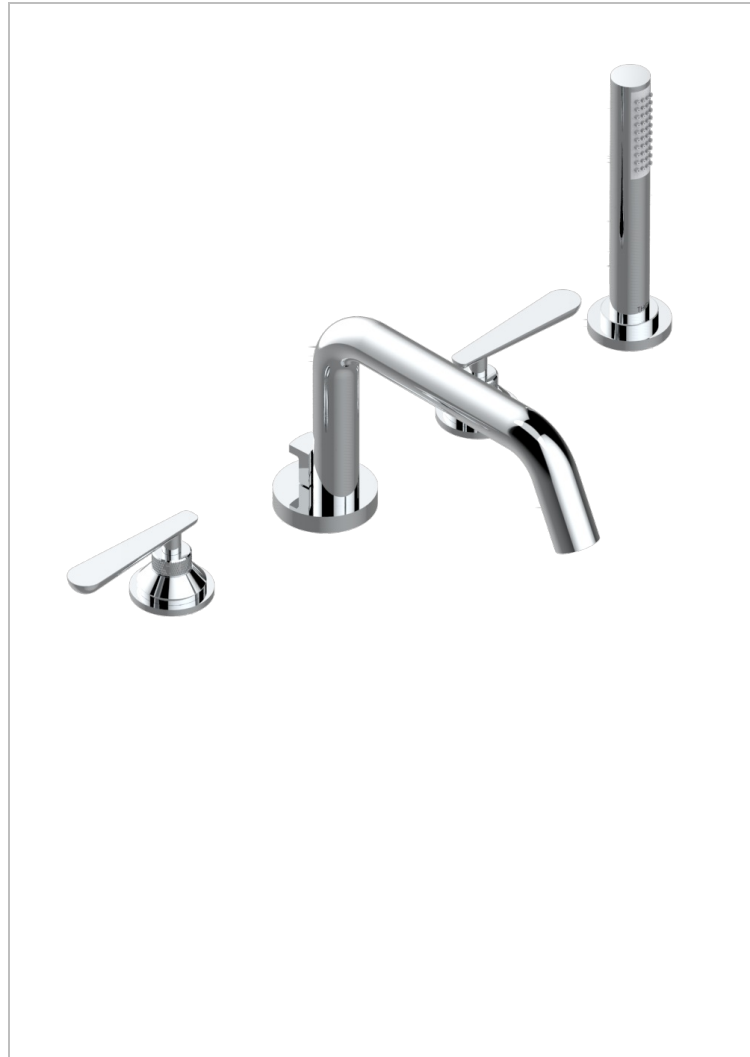

Batería americana baño/ducha sobre encimera. caño super goliath, inversor incorporado y teleducha con flexible de 2m y soporte de fijación

### CARACTERÍSTICAS

- ACS : 18ACCLY473

### ESPECIFICACIONES TÉCNICAS

- Recommandé : 3 bars (max. 5 bars) - Advised : 43,5 psi (max. 72 psi)
- Bec : 50 l/min à 3 bars - Douchette : 9,5 l/min à bars
- Spout : 13,2 gpm at 43.5 psi - Handshower : 2.5 gpm at 43.5 psi

### ACABADOS DISPONIBLES

Bronce claro - D01  
Cerámica negra mate - D30  
Cromo - A02  
Cromo mate - C02  
Dorado - F01  
Dorado mate - F07

Dorado pálido - F30  
Dorado pálido mate (sin barniz) - F31  
Natural smoked Brass - A13  
Níquel - B01  
Níquel mate - C01  
Níquel viejo - H28