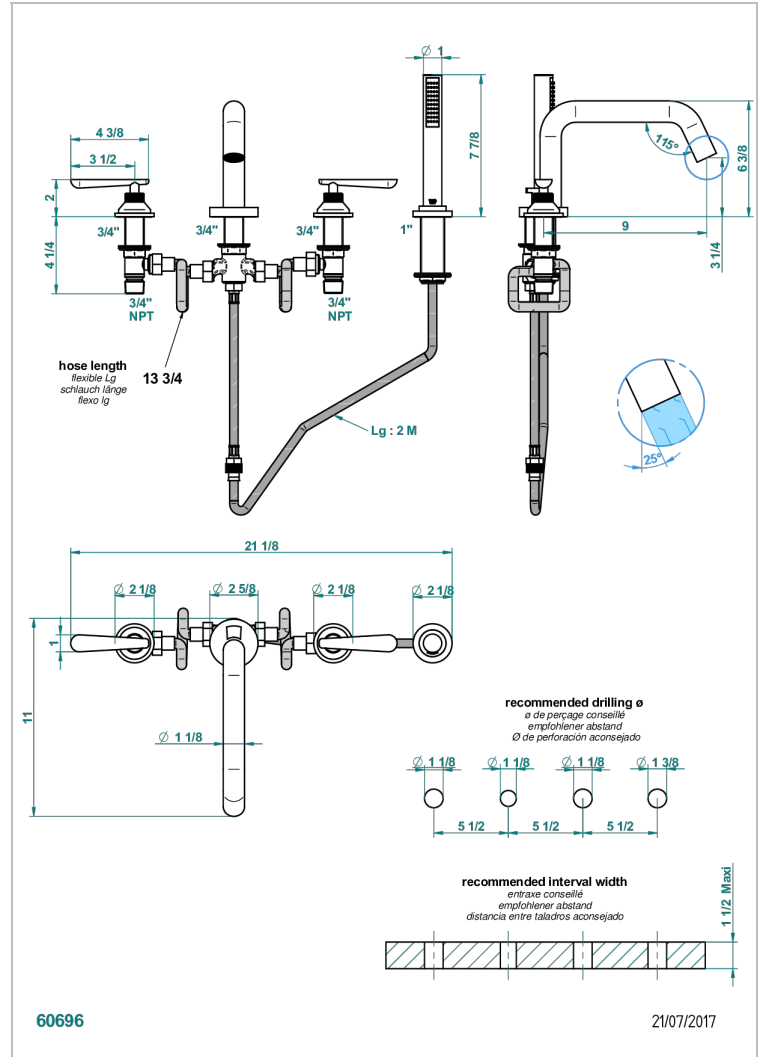

Batería americana baño/ducha sobre encimera. caño super goliath, inversor incorporado y teleducha con flexible de 2m y soporte de fijación

### CARACTERÍSTICAS

- ACS : 18ACCLY473

### ESPECIFICACIONES TÉCNICAS

- Recommandé : 3 bars (max. 5 bars) - Advised : 43,5 psi (max. 72 psi)
- Bec : 50 l/min à 3 bars - Douchette : 9,5 l/min à bars
- Spout : 13,2 gpm at 43.5 psi - Handshower : 2.5 gpm at 43.5 psi